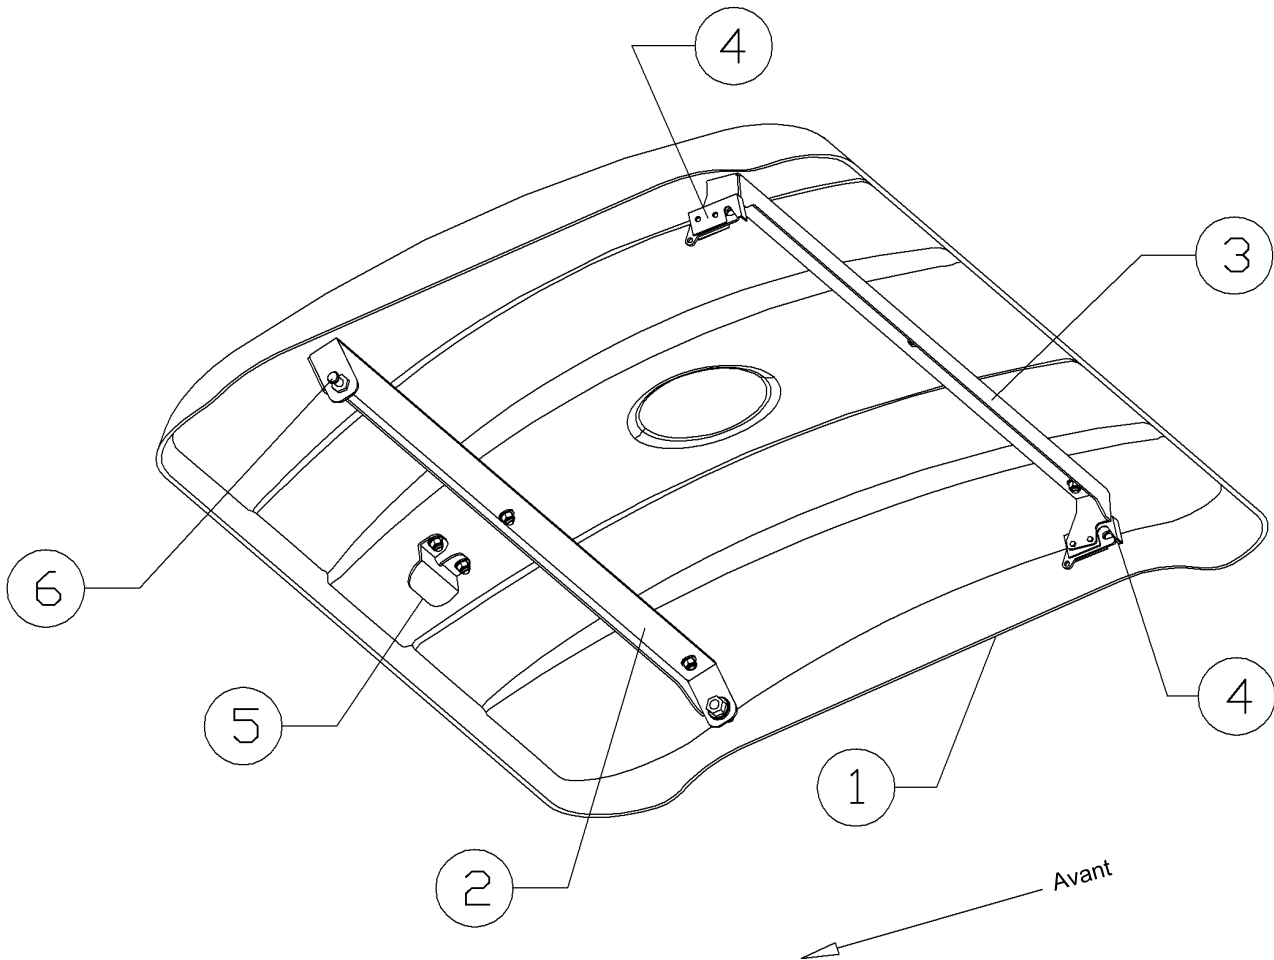

77700-V4312 RTV520 KIT TOIT

LISTE DES PIÈCES

ITEM #:	NUMÉRO DE PARTIE:	CODE NUMBER:	QTY/KIT:	DESCRIPTION:
1	77700-01020	RTV400-1	1	ROOF
2	77700-01023	SM-KB5RFFMNT	1	TOIT MOUNT FRONT
3	77700-01024	SM-KB5RFRMNT	1	TOIT MOUNT ARRIÈRE
4	77700-01021	9RFL	1	LOQUETS (ENSEMBLE DE 2)
5	77700-01064	SM-KB5RFFTAB	1	ONGLET TOIT AVANT
6	77700-01033	9DL01D-H	1	BROCHE STRIKER (SET OF 8)
7	77700-11999	9SV-IM-KUB520	1	INSTRUCTIONS D'INSTALLATION DE LA CABINE RTV520

VUE DE DESSOUS DE L'ASSEMBLAGE DE TOIT