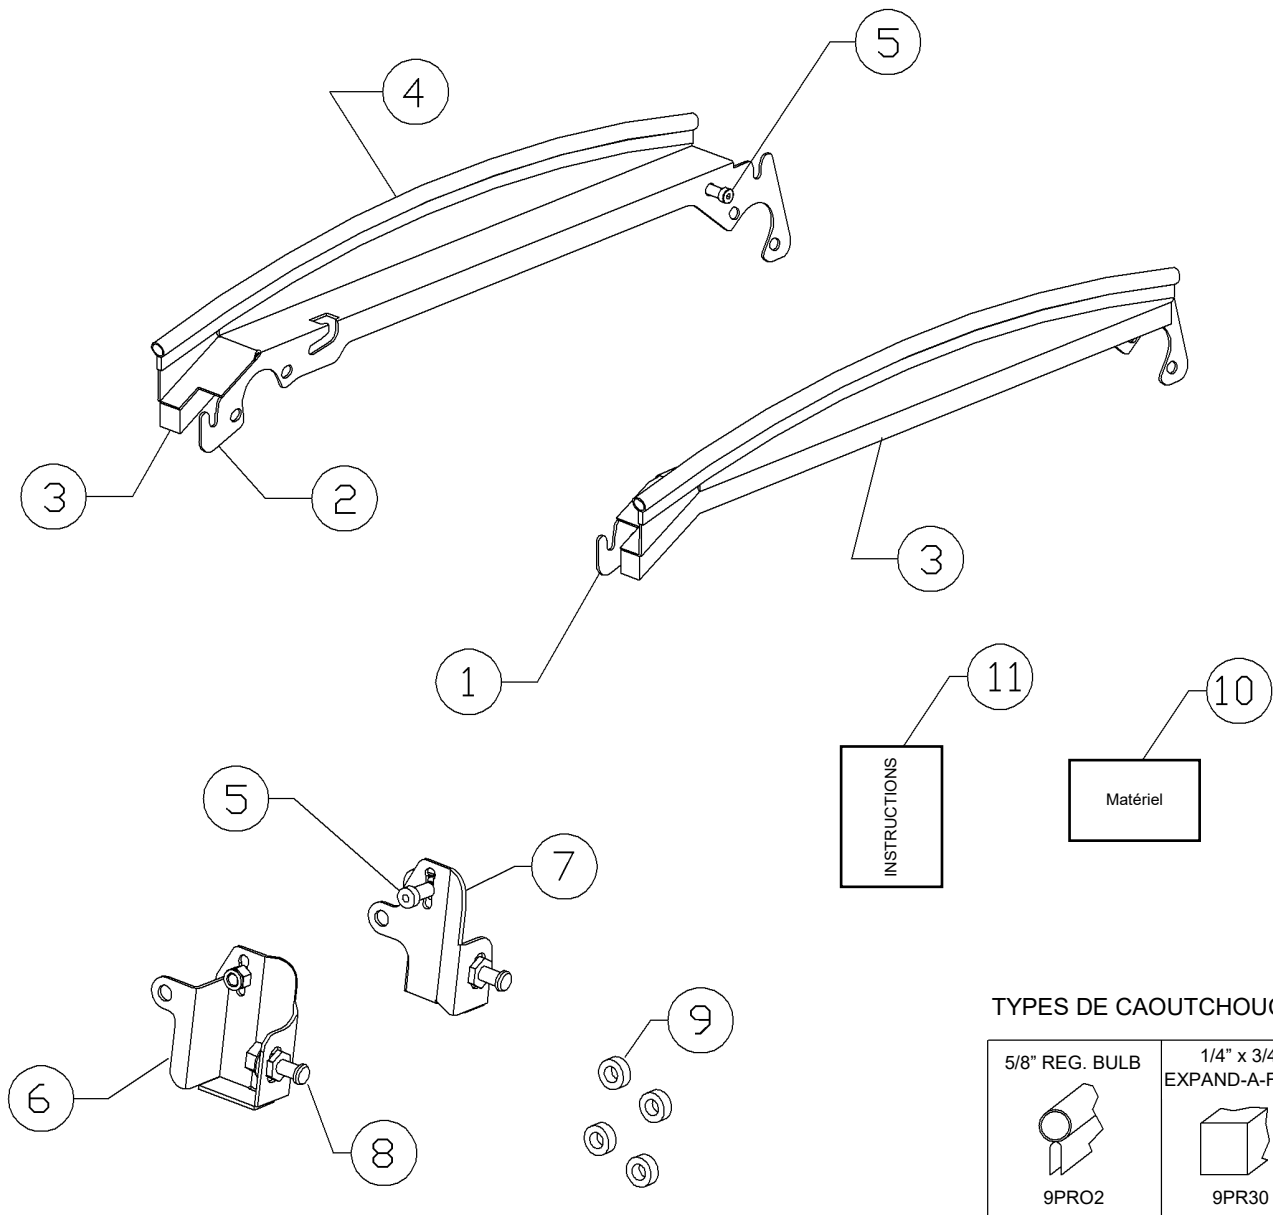

Temps d'assemblage estimé pour l'ensemble de la cabine : 1,5 heure (à l'exclusion des accessoires)

77700-V4310A RTV520 MOUNT KIT

LISTE DES PIÈCES

ITEM #:	NUMÉRO DE PARTIE:	CODE NUMBER:	QTY/KIT:	DESCRIPTION:
1	77700-01054	SM-KB5RUM-L	1	ROPS MONT SUPÉRIEUR GAUCHE
2	77700-01055	SM-KB5RUM-R	1	ROPS HAUT DU MONT À DROITE
3	77700-01056	9PR30	1	EXPAND-A-FOAM (29 »)
4	77700-01048	9PRO2	1	CAOUTCHOUC BULBE 5/8 » (170 »)
5	77700-01022	9DLSN	1	GOUPILLE DE VERROUILLAGE (ENSEMBLE DE 5)
6	77700-01057	WA-KB5FM1-L	1	MONT AVANT GAUCHE
7	77700-01058	WA-KB5RM1-R	1	MONTAGE AVANT À DROITE
8	77700-01033	9DL01D-H	1	BROCHE STRIKER (SET OF 8)
9	77700-01059	T-KB5BUSH	4	BAGUE
10	77700-01049	KU500MK-HWK	1	SAC MATÉRIEL MOUNT KIT
11	77700-11999	9SV-IM-KUB520	1	INSTRUCTIONS D'INSTALLATION DE LA CABINE RTV520

77700-V4368 RTV520 KIT PARE-BRISE

LISTE DES PIÈCES

ITEM #:	NUMÉRO DE PARTIE:	CODE NUMBER:	QTY/KIT:	DESCRIPTION:
1	77700-01046	KB5-03, KB5-04	1	BASE DE CADRE DE PARE-BRISE AVEC CAPOT (ACIER)
2	77700-01048	9PRO2	1	5/8 » BULB RUBBER (170 ») (HAUT)
3	77700-03683	9PR19	1	1 » CAOUTCHOUC BULBE (60 ») (CAPOT)
4	77700-01033	9DL01D-H	1	BROCHE STRIKER (SET OF 8)
5	77700-01021	9RFL	1	LOQUETS (ENSEMBLE DE 2)
6	70000-01041	9PR17	1	SIDEBULB (180 ») (LE LONG DES CÔTÉS)
7	77700-01044	9GS02	1	RESSORT À GAZ (ENSEMBLE DE 2)
8	77700-01043	KUB550-PP	1	GOUPILLE DE PRINTEMPS (ENSEMBLE DE 2)
9	77700-01041	9PHWS	2	CHARNIÈRE DE PARE-BRISE AVEC BLOC D'ESPACEUR
10	77700-01045	KB5-WSS	1	RAIDISSEUR DE PARE-BRISE (ACIER SEULEMENT AVEC DU RUBAN DE JOINT EN MOUSSE)
11	77700-01042	PCQ-WS2945	1	PARE-BRISE AVEC JOINT EN CAOUTCHOUC
12	77700-01040	9WL02S	1	LOQUET DE STYLE TORSION (INCLUT LES CÔTÉS GAUCHE ET DROIT)
13	77700-01060	CUR192	4	DÉCALQUE: AVERTISSEMENT: PINCH POINT
14	77700-01061	CUR193	1	DÉCALQUE : TIREZ DES ÉPINGLES POUR OUVRIR LE CAPOT
15	77700-01052	KU500WS-HWK	1	KIT MATÉRIEL (NOUVELLES VIS ET RONDELLES POUR PARE-BRISE)
16	77700-11999	9SV-IM-KUB520	1	RTV 520 CAB INSTALLATION INSTRUCTIONS