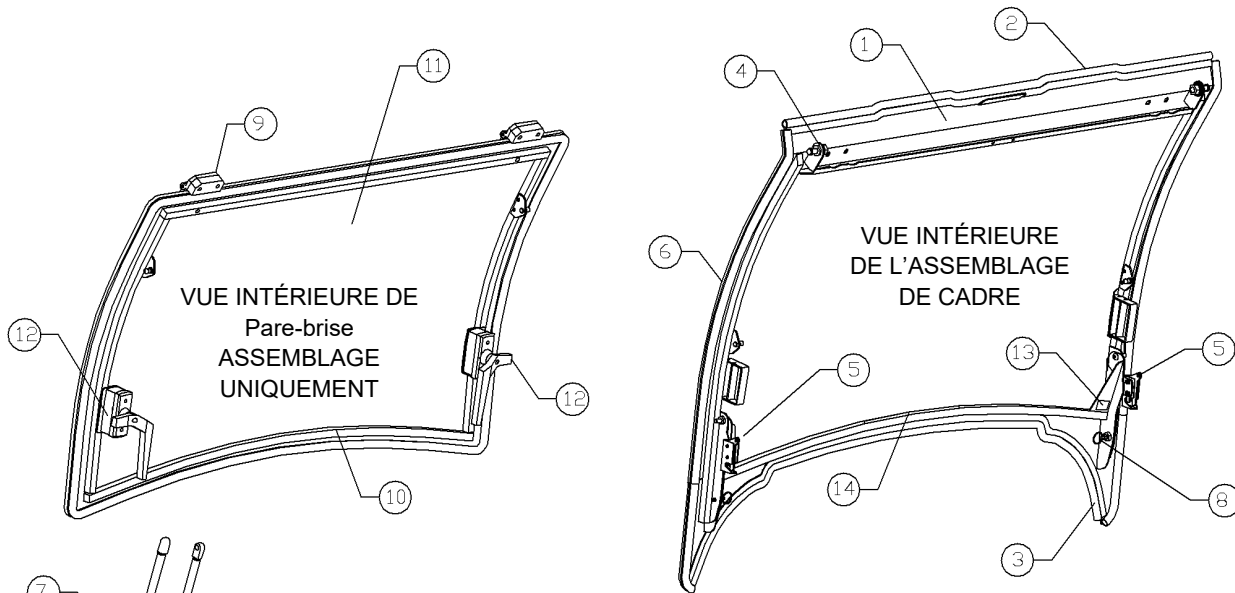

77700-V4368 RTV520 KIT PARE-BRISE

LISTE DES PIÈCES

ITEM #:	NUMÉRO DE PARTIE:	CODE NUMBER:	QTY/KIT:	DESCRIPTION:
1	77700-01046	KB5-03, KB5-04	1	BASE DE CADRE DE PARE-BRISE AVEC CAPOT (ACIER)
2	77700-01048	9PRO2	1	5/8 » BULB RUBBER (170 ») (HAUT)
3	77700-03683	9PR19	1	1 » CAOUTCHOUC BULBE (60 ») (CAPOT)
4	77700-01033	9DL01D-H	1	BROCHE STRIKER (SET OF 8)
5	77700-01021	9RFL	1	LOQUETS (ENSEMBLE DE 2)
6	70000-01041	9PR17	1	SIDEBULB (180 ») (LE LONG DES CÔTÉS)
7	77700-01044	9GS02	1	RESSORT À GAZ (ENSEMBLE DE 2)
8	77700-01043	KUB550-PP	1	GOUPILLE DE PRINTEMPS (ENSEMBLE DE 2)
9	77700-01041	9PHWS	2	CHARNIÈRE DE PARE-BRISE AVEC BLOC D'ESPACEUR
10	77700-01045	KB5-WSS	1	RAIDISSEUR DE PARE-BRISE (ACIER SEULEMENT AVEC DU RUBAN DE JOINT EN MOUSSE)
11	77700-01042	PCQ-WS2945	1	PARE-BRISE AVEC JOINT EN CAOUTCHOUC
12	77700-01040	9WL02S	1	LOQUET DE STYLE TORSION (INCLUT LES CÔTÉS GAUCHE ET DROIT)
13	77700-01060	CUR192	4	DÉCALQUE: AVERTISSEMENT: PINCH POINT
14	77700-01061	CUR193	1	DÉCALQUE : TIREZ DES ÉPINGLES POUR OUVRIR LE CAPOT
15	77700-01052	KU500WS-HWK	1	KIT MATÉRIEL (NOUVELLES VIS ET RONDELLES POUR PARE-BRISE)
16	77700-11999	9SV-IM-KUB520	1	RTV 520 CAB INSTALLATION INSTRUCTIONS

REMARQUE : LE PARE-BRISE EST PRÉSENTÉ COMME DES PIÈCES SÉPARÉES À DES FINS D'ILLUSTRATION SEULEMENT. LE PARE-BRISE EST EXPÉDIÉ EN UN SEUL ASSEMBLAGE.

TYPES DE CAOUTCHOUC:

1" RND BULB	5/8" SIDE BULB	1/16" x 1/2" FOAM TAPE	5/8" REG. BULB
9PR19	9PR17	9YR-DT	9PRO2

*MATÉRIEL UNIQUEMENT REQUIS LORS DU REMPLACEMENT DU PARE-BRISE CLAIR