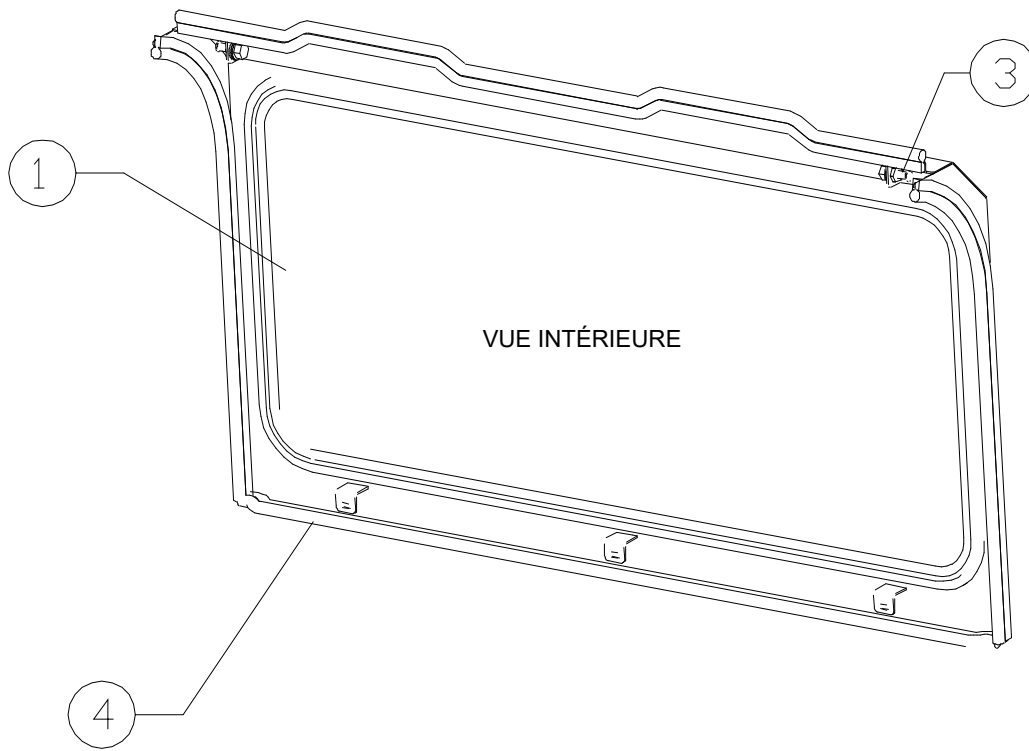

77700-11822 RTV520 KIT PANNEAU ARRIÈRE

LISTE DES PIÈCES

ITEM #:	NUMÉRO DE PARTIE:	CODE NUMBER:	QTY/KIT:	DESCRIPTION:
1	77700-01047	1A-KB5RPWR	1	FENÊTRE ARRIÈRE (COMPRED 128 " CAOUTCHOUC DE MONTAGE)
2	77700-11992	8SV-SM-K520RPLM	1	MONTAGE INFÉRIEUR DE PANNEAU ARRIÈRE
3	77700-01033	9DL01D-H	1	BROCHE STRIKER (SET OF 8)
4	77700-01048	9PRO2	1	CAOUTCHOUC BULBE 5/8 » (170 »)
5	77700-12000	9SV-KU520RP-HWK	1	KIT MATÉRIEL DE PANNEAU ARRIÈRE
6	77700-11999	9SV-IM-KUB520	1	INSTRUCTIONS D'INSTALLATION DE LA CABINE RTV520

TYPES DE CAOUTCHOUC: